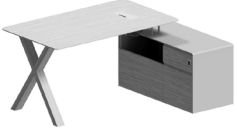

TYPE CODE EXAMPLES TİP KODU ÖRNEKLERİ

Workstation:
Çalışma Masası
PARTITA S4 **C0814RK**

Meeting Desk:
Toplantı Masası:
PARTITA S2 **TM300**

Executive Desk:
Yönetici Masası:
PARTITA MKM S3 **YM240D**

Bar Table:
Bar Masası:
PARTITA S1 **PBM200**