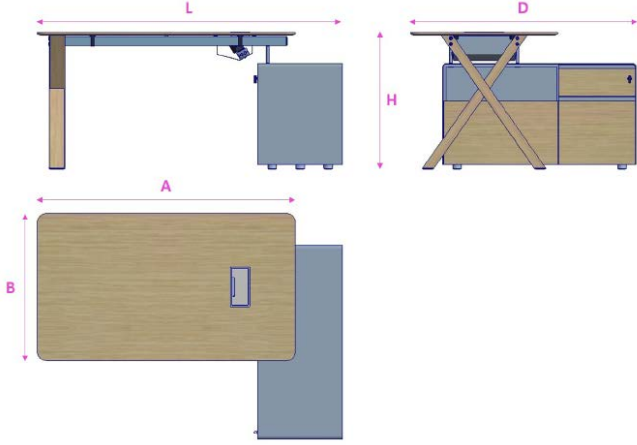

Tabletop: Selected laminates on 18 mm MDF

Cable Tray & Grommet: Epoxy painted steel

Legs: Selected wood veneer wrapped on aluminum
Storage;

Body: Epoxy painted steel

Doors & Back Panel: Selected laminates on 18mm chipboard

Handle: Epoxy painted aluminum

Masaüstü: 18 mm MDF üzerine seçilmiş laminatlar

Kablo Kanalı ve Kapağı: Epoksi boyalı çelik

Ayaklar: Alüminyum üzerine sarılmış seçilmiş ahşap kaplama

Depolama;

Gövde: Epoksi boyalı çelik

Kapılar ve Arka Panel: Seçilmiş laminatlar 18 mm sunta

Tutacak: Epoksi boyalı alüminyum

Attention: All wooden surfaces have to same color.

Dikkat: Tüm ahşap yüzeyler aynı renkte olmalıdır.

Laminate Laminat

3101

3153

3241

4598, Real Oak

4599, Dark Oak

Wood Finish Ahşap Yüzey

10371, White Oak

10766, Smoke Oak

13991, Alpi GR012

Metal Finish Metal Yüzey

RAL7021