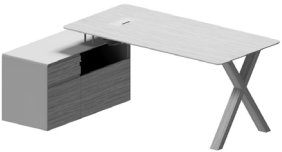

PARTITA S4 C0816LK
L: 73.03 inch A: 62.99 inch
D: 48.23 inch B: 31.50 inch
H: 29.13 inch