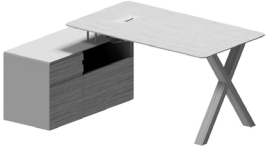

PARTITA S4 A0814K
L: 1400 mm / 55.12 inch
D: 800 mm / 31.50 inch
H: 740 mm / 29.13 inch

PARTITA S4 A0816K
L: 1600 mm / 62.99 inch
D: 800 mm / 31.50 inch
H: 740 mm / 29.13 inch

- Single desk
- Tabletop grommet
- Tek çalışma masası
- Masa üstü kablo kapağı

PARTITA S4 A0818K
L: 1800 mm / 70.87 inch
D: 800 mm / 31.50 inch
H: 740 mm / 29.13 inch

PARTITA S4 C SERIES PARTİTA S4 C SERİSİ

PARTITA S4 C0814LK
L: 65.16 inch A: 55.12 inch
D: 48.23 inch B: 31.50 inch
H: 29.13 inch