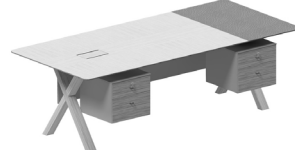

TYPE CODE EXAMPLES TİP KODU ÖRNEKLERİ

Workstation:
Çalışma Masası
PARTITA S4 **C0814RK**

Meeting Desk:
Toplantı Masası:
PARTITA S2 **TM300**

Executive Desk:
Yönetici Masası:
PARTITA MKM S3 **YM240D**

Bar Table:
Bar Masası:
PARTITA S1 **PBM200**