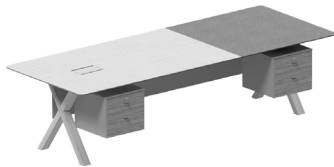

PARTITA MKM S3 YM240D
L: 94.49 inch
D: 42.52 inch
H: 29.13 inch

ft³ 20,0587

PARTITA MKM S3 YM240M
L: 94.49 inch
D: 42.52 inch
H: 29.13 inch

ft³ 22,4248

PARTITA MKM S3 YM288D
L: 113.39 inch
D: 42.52 inch
H: 29.13 inch