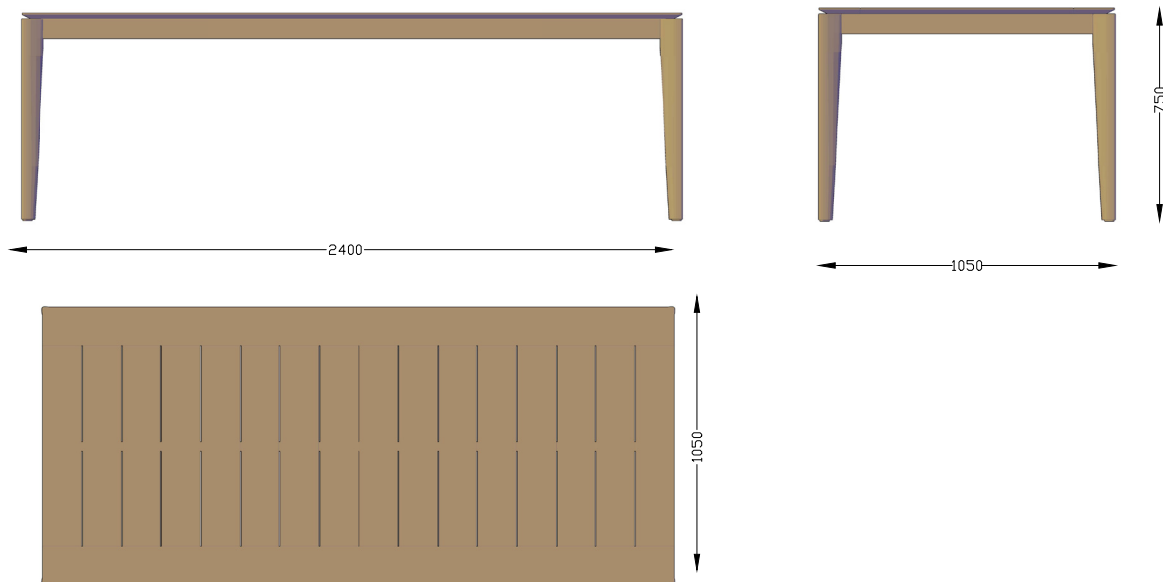

İROKO

WO ALCEUS MASA 240*105