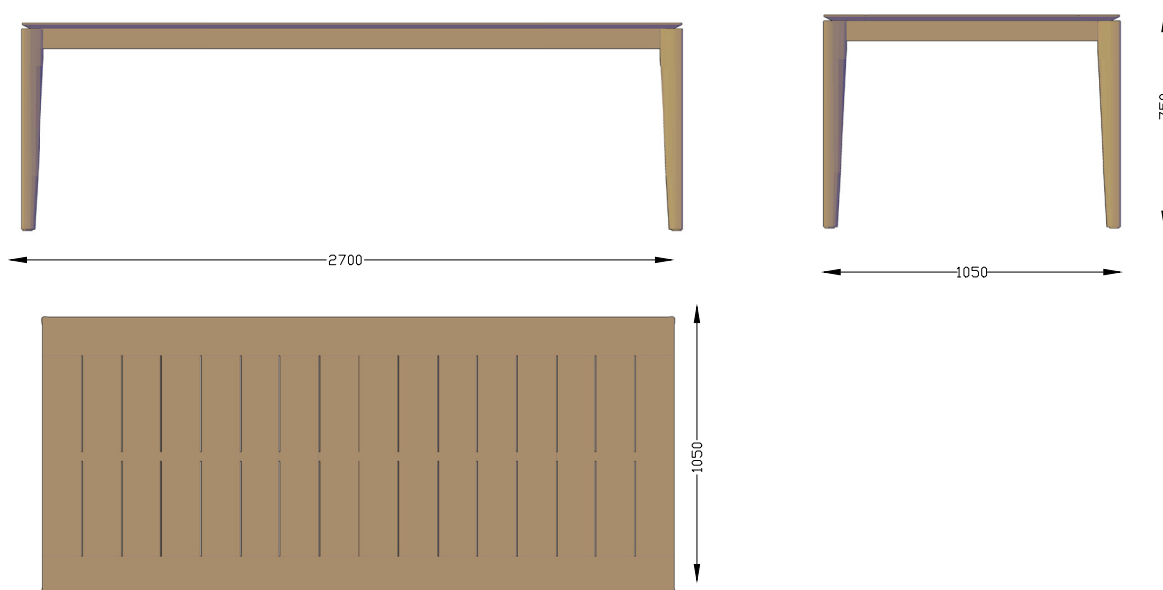

Wood Finish
Ahşap Yüzey

İROKO

WO ALCEUS MASA 240*105

WO ALCEUS MASA 270*105

KOLEKSİYON

www.koleksiyon.com.tr