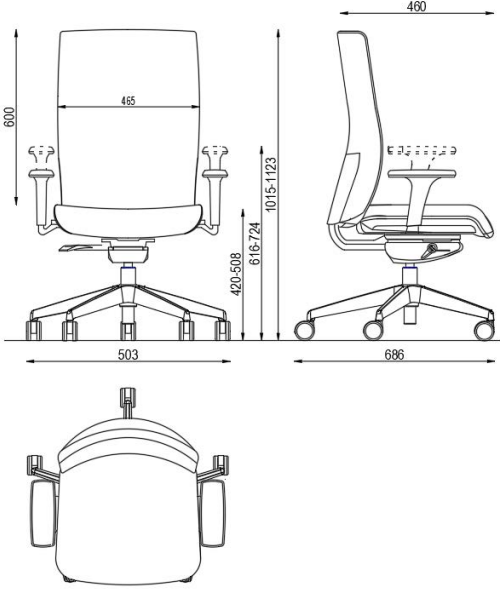

KIND SO K204 C

- -Task chair
- -Upholstered polyurethane seat and back
- -Plastic armrest
- -Polyurethane PAD
- -Chrome column
- -Aluminum polished star leg
- -5 black plastic casters for soft floors*.
- -Adjustable seat depth
- -Adjustable height
- -Çalışma sandalyesi
- -Döşemeli poliüretan oturma yeri ve sırt
- -Plastik kolçak
- -Poliüretan PAD
- -Kromaj kolon
- -Alüminyum polisaj yıldız ayak
- -Yumuşak zeminler için 5 adet siyah plastik tekerlek*
- -Ayarlanabilir koltuk derinliği
- -Ayarlanabilir yükseklik

*Optional casters available, for hard floor uses.

*Sert zemin kullanımları için isteğe bağlı tekerlekler mevcuttur.