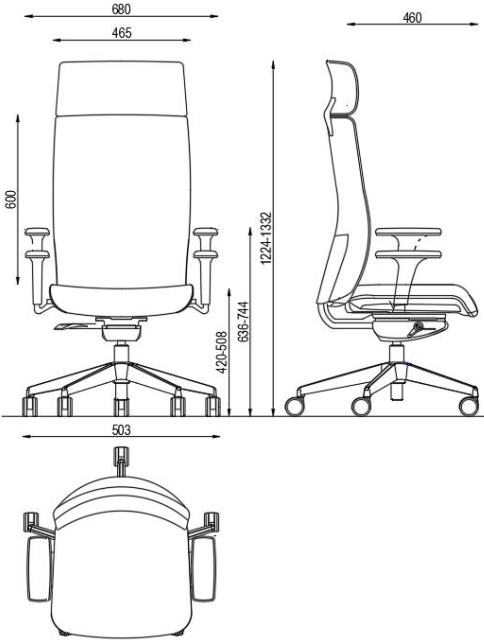

KIND SO K204 CPL

- -Task chair with high back
- -Upholstered polyurethane seat, back and headrest
- -Plastic armrest
- -Polyurethane PAD
- -Chrome column
- -Aluminum polished star leg
- -5 black plastic casters for soft floors*.
- -Adjustable seat depth
- -Adjustable height
- -Yüksek sırtlı çalışma sandalyesi
- -Döşemeli poliüretan oturma yeri, sırt ve kafalık
- -Plastik kolçak
- -Poliüretan PAD
- -Kromaj kolon
- -Alüminyum polisaj yıldız ayak
- -Yumuşak zeminler için 5 adet siyah plastik tekerlek*
- -Ayarlanabilir koltuk derinliği
- -Ayarlanabilir yükseklik

*Optional casters available, for hard floor uses.

*Sert zemin kullanımları için isteğe bağlı tekerlekler mevcuttur.