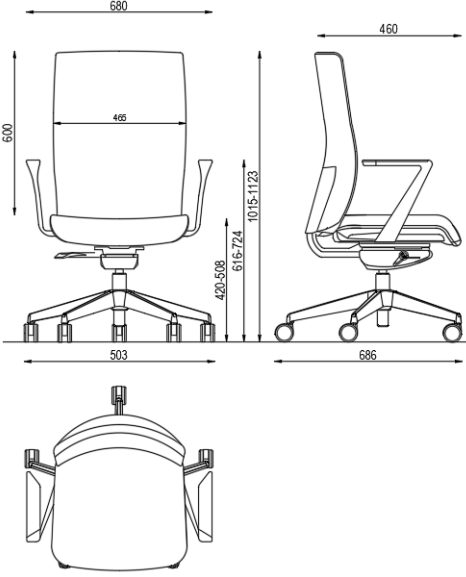

Chrome

KIND SO K204 B

- -Task chair
- -Upholstered polyurethane seat and back
- -Aluminum armrest
- -Polyurethane PAD
- -Chrome column
- -Aluminum polished star leg
- -5 black plastic casters for soft floors*.
- -Adjustable seat depth
- -Adjustable height
- -Çalışma sandalyesi
- -Döşemeli poliüretan oturma yeri ve sırt
- -Alüminyum kolçak
- -Poliüretan PAD
- -Kromaj kolon
- -Alüminyum polisaj yıldız ayak
- -Yumuşak zeminler için 5 adet siyah plastik tekerlek*
- -Ayarlanabilir koltuk derinliği
- -Ayarlanabilir yükseklik

*Optional casters available, for hard floor uses.

*Sert zemin kullanımları için isteğe bağlı tekerlekler mevcuttur.