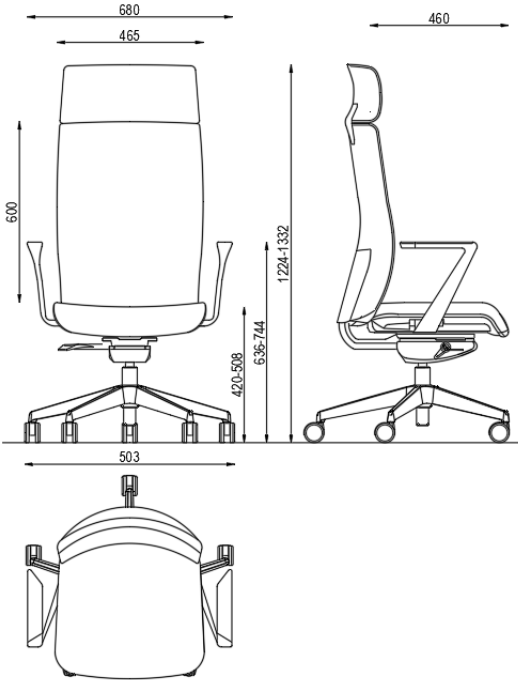

*Optional casters available, for hard floor uses.

*Sert zemin kullanımları için isteğe bağlı tekerlekler mevcuttur.

KIND SO K204 BPL

- Task chair with high back
- Upholstered polyurethane seat, back and headrest
- Plastic armrest
- Polyurethane PAD
- Chrome column
- Aluminum polished star leg
- 5 black plastic casters for soft floors*.
- Adjustable seat depth
- Adjustable height
- Yüksek sırtlı çalışma sandalyesi
- Döşemeli poliüretan oturma yeri, sırt ve kafalık
- Plastik kolçak
- Poliüretan PAD
- Kromaj kolon
- Alüminyum polisaj yıldız ayak
- Yumuşak zeminler için 5 adet siyah plastik tekerlek*
- Ayarlanabilir koltuk derinliği
- Ayarlanabilir yükseklik