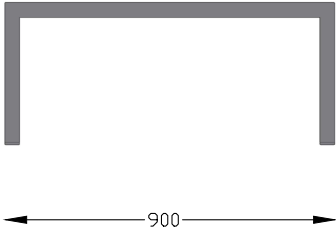

Metal Finish
Metal Yüzey

ALÜMİNYUM
TAUPE

ALÜMİNYUM
BEYAZ

WO ALBA SEHPA 60*60

WO ALBA SEHPA 70*120

WO ALBA SEHPA 90*90

KOLEKSİYON

www.koleksiyon.com.tr