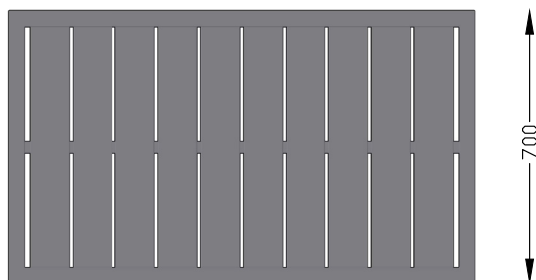

Metal Finish
Metal Yüzey

ALÜMİNYUM
TAUPE

ALÜMİNYUM
BEYAZ

WO ALBA SEHPA 60*60

WO ALBA SEHPA 70*120

WO ALBA SEHPA 90*90

KOLEKSİYON

www.koleksiyon.com.tr