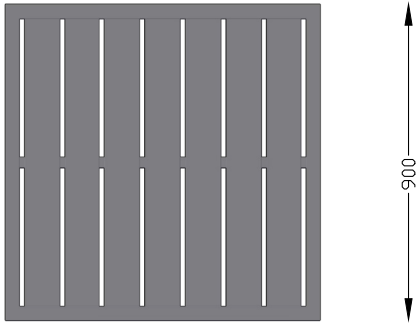

Metal Finish
Metal Yüzey

ALÜMİNYUM
TAUPE

ALÜMİNYUM
BEYAZ

WO ALBA SEHPA 60*60

WO ALBA SEHPA 70*120

WO ALBA SEHPA 90*90

KOLEKSİYON

www.koleksiyon.com.tr