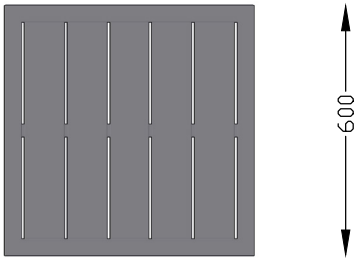

Metal Finish
Metal Yüzey

ALÜMİNYUM
TAUPE

ALÜMİNYUM
BEYAZ

WO ALBA SEHPA 60*60

WO ALBA SEHPA 70*120

WO ALBA SEHPA 90*90

KOLEKSİYON

www.koleksiyon.com.tr