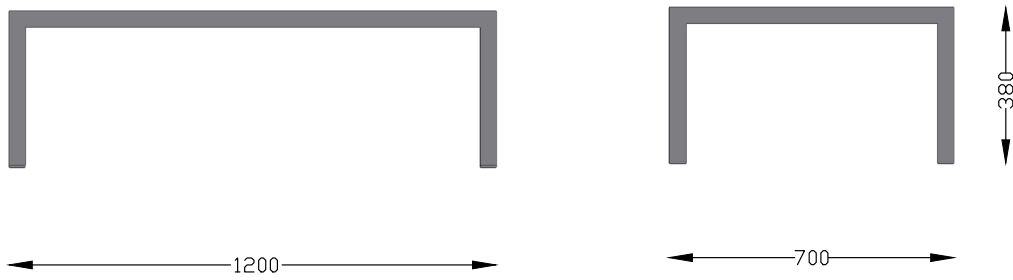

Metal Finish
Metal Yüzey

ALÜMİNYUM
TAUPE

ALÜMİNYUM
BEYAZ

WO ALBA SEHPA 60*60

WO ALBA SEHPA 70*120

WO ALBA SEHPA 90*90

KOLEKSİYON

www.koleksiyon.com.tr