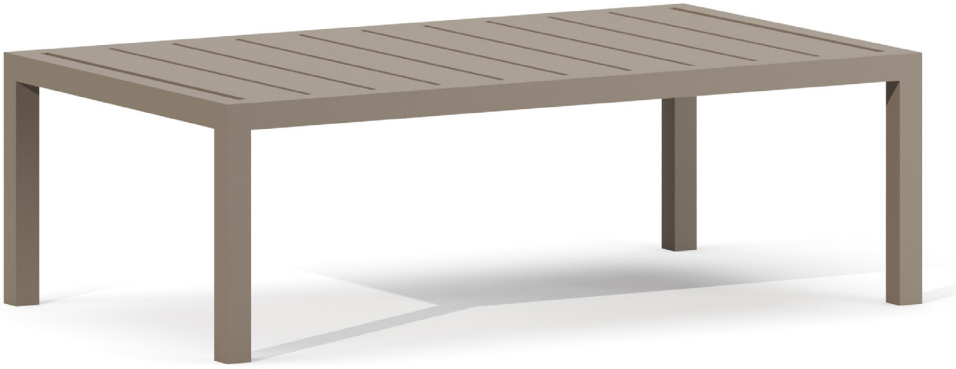

ALBA

Designed by Tasarımcı
Atelier Xterier

VALUE PROPOSAL ÜRÜN NİTELİĞİ

Alba coffee table is a unique Atelier Xterier design with its silhouette made of durable aluminum suitable for outdoor use and clear lines integrated with elegant and rounded lines. It is the product of a refined and elegant work in which balance and proportion are at the forefront.

Alba sehpa, dış mekan kullanımına uygun dayanıklı alüminyumdan üretilen silüeti, zarif ve düz hatlarla bütünleştirilmiş yalın, heykelsi çizgileriyle farklı bir Atelier Xterier tasarımıdır. İncelikli ve zarif, denge ve orantının ön plana çıktığı bir çalışmanın ürünüdür.