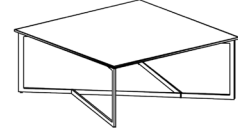

WO TERNA S0 CAP45X55L
L: 450 mm
D: 450 mm
H: 550 mm

WO TERNA S0 CAP60X45L
L: 600 mm
D: 600 mm
H: 450 mm

WO TERNA S0 K90X38L
L: 900 mm
D: 900 mm
H: 380 mm

WO TERNA S0 CAP90X38L
L: 900 mm
D: 900 mm
H: 380 mm

WO TERNA COFFEE TABLE SERIES WITH LAMINAT TABLE TOP WO TERNA S0 SEHPA SERİSİ LAMİNAT TABLALI

WO TERNA S0 CAP45X55K
L: 800 mm
D: 600 mm
H: 400 mm

WO TERNA S0 CAP60X45K
L: 1200 mm
D: 540 mm
H: 400 mm

WO TERNA S0 K90X38K
L: 600 mm
D: 600 mm
H: 450 mm