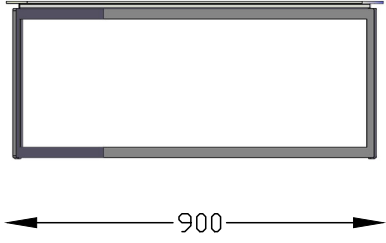

WO TERNA COFFEE TABLE SERIES WITH LAMINAM TABLE TOP WO TERNA S0 SEHPA SERİSİ LAMİNAM TABLALI