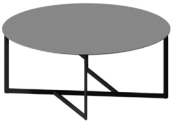

BALMORAL

Compact
Laminate
Kompakt
Laminat

5432

5634

Metal Finish
Metal Yüzey

RAL 7021

RAL 7044

WO TERNA COFFEE TABLE SERIES WITH LAMINAM TABLE TOP WO TERNA S0 SEHPA SERİSİ LAMİNAM TABLALI

WO TERNA S0 CAP45X55L
L: 450 mm
D: 450 mm
H: 550 mm

WO TERNA S0 CAP60X45L
L: 600 mm
D: 600 mm
H: 450 mm

WO TERNA S0 K90X38L
L: 900 mm
D: 900 mm
H: 380 mm

WO TERNA S0 CAP90X38L
L: 900 mm
D: 900 mm
H: 380 mm