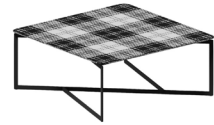

WO TERNA COFFEE TABLE SERIES WITH LAMINAT TABLE TOP WO TERNA S0 SEHPA SERİSİ LAMİNAT TABLALI

WO TERNA S0 CAP45X55K
L: 800 mm
D: 600 mm
H: 400 mm

WO TERNA S0 CAP60X45K
L: 1200 mm
D: 540 mm
H: 400 mm

WO TERNA S0 K90X38K
L: 600 mm
D: 600 mm
H: 450 mm

WO TERNA S0 CAP90X38K
L: 600 mm
D: 600 mm
H: 450 mm

WO TERNA COFFEE TABLE SERIES WITH STONE TABLE TOP WO TERNA S0 SEHPA SERİSİ TAŞ TABLALI

WO TERNA S0 CAP45X55T
L: 450 mm
D: 450 mm
H: 550 mm

WO TERNA S0 CAP60X45T
L: 600 mm
D: 600 mm
H: 450 mm