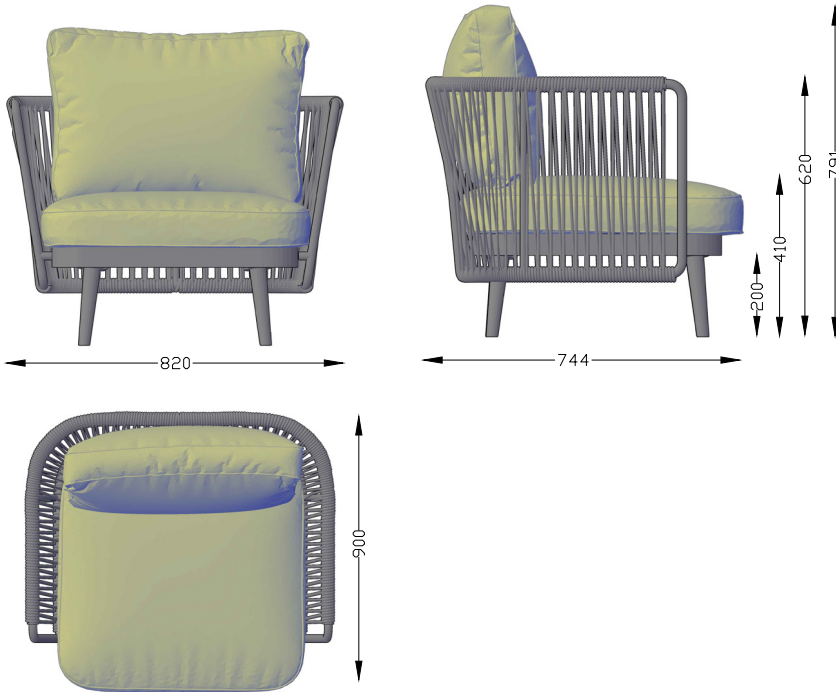

WO KAMELIYE SO 82 KLTK