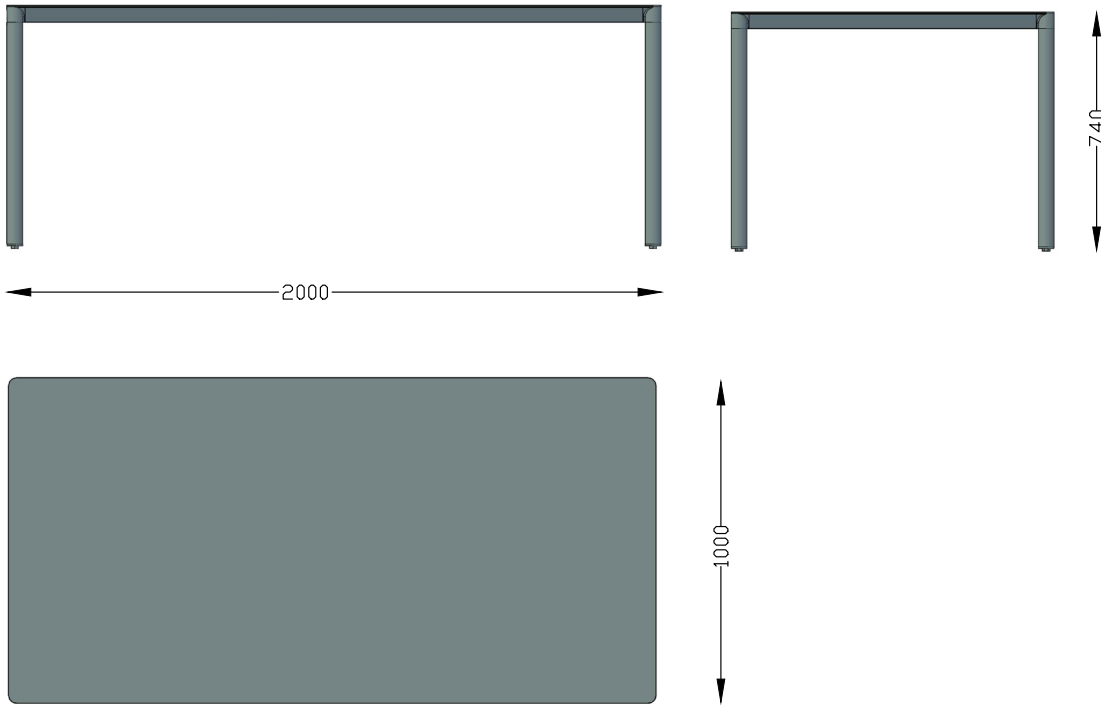

WO CALVINO S0 A1020 DESK SERIES WO CALVINO S0 A1020 MASA SERİSİ