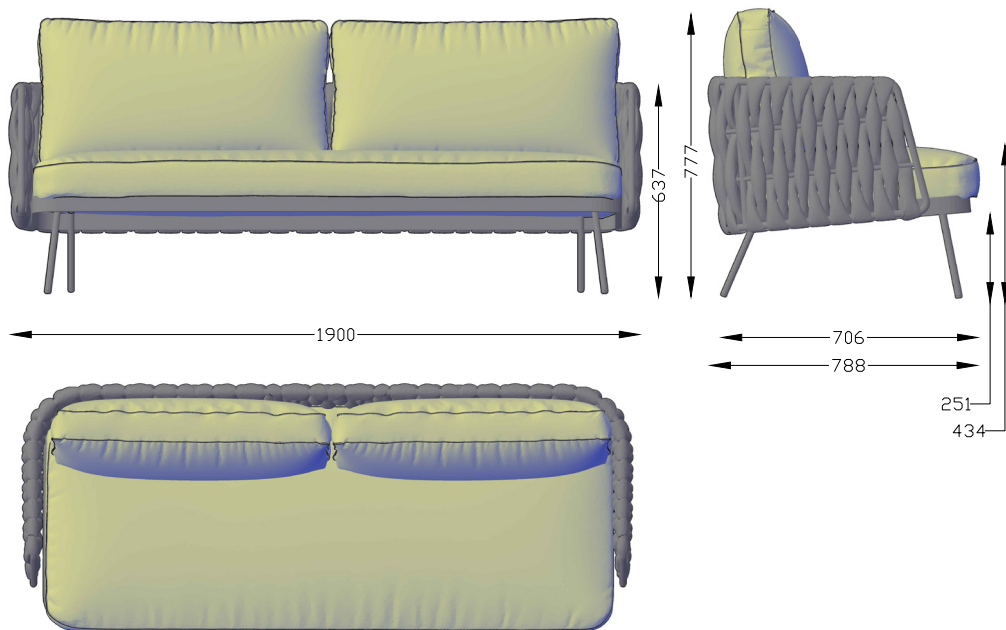

WO LOUISE SO 190 KLTK