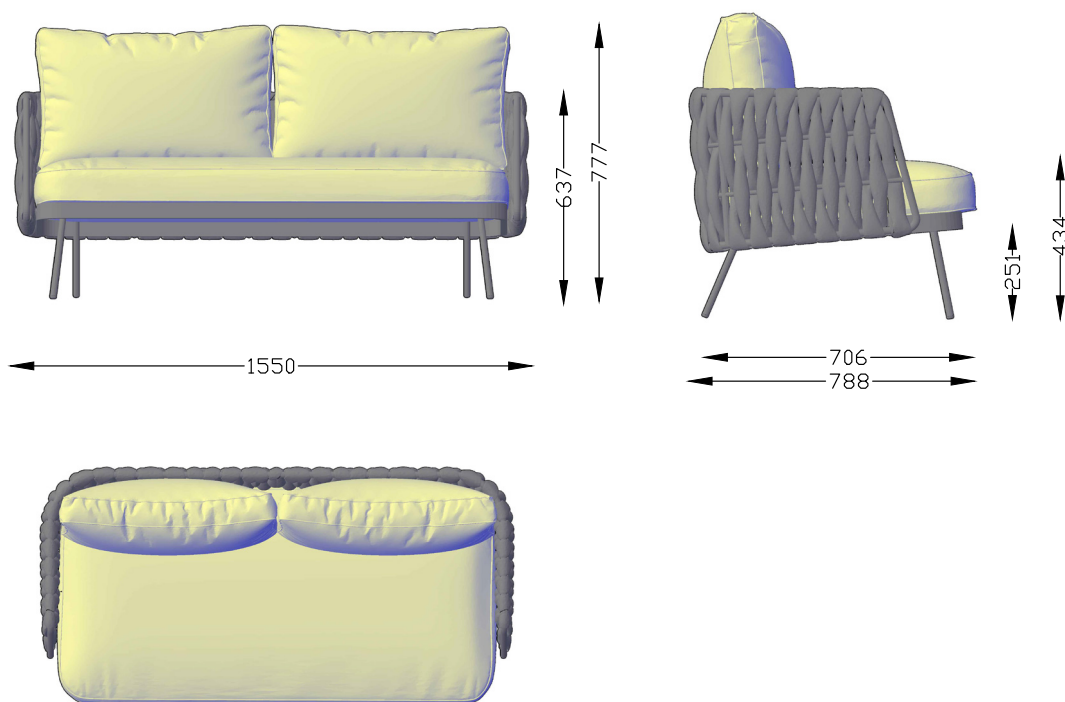

WO LOUISE SO 155 KLTK