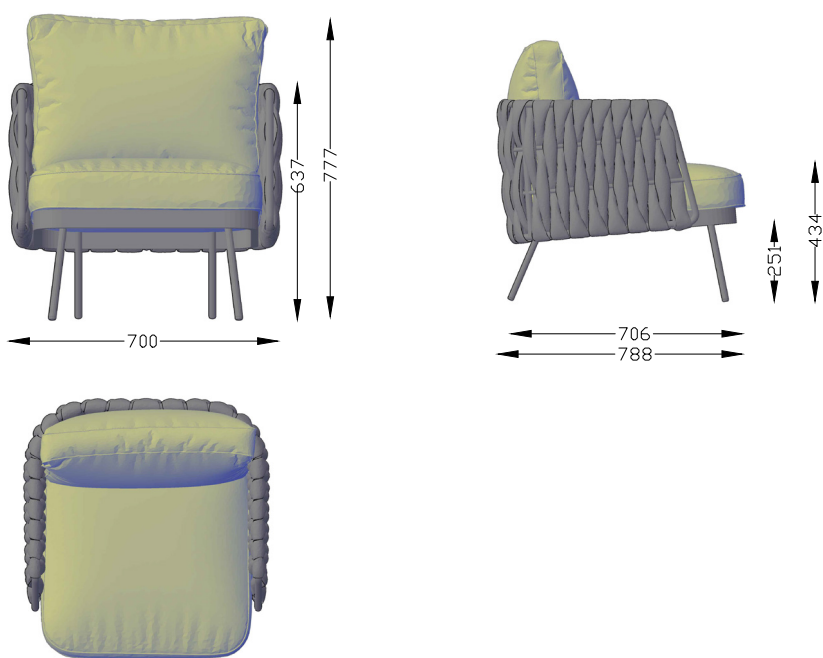

WO LOUISE SO 70 KLTK