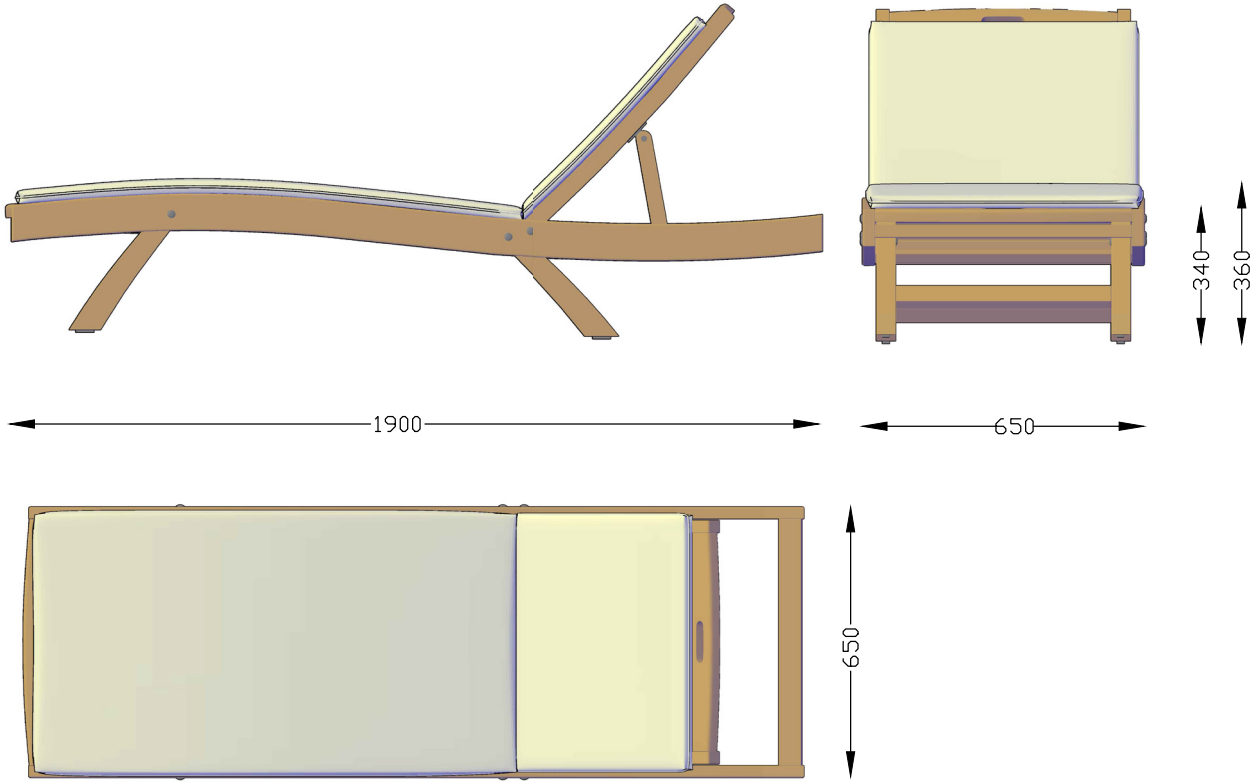

WO SOLANAS ŞEZLONG