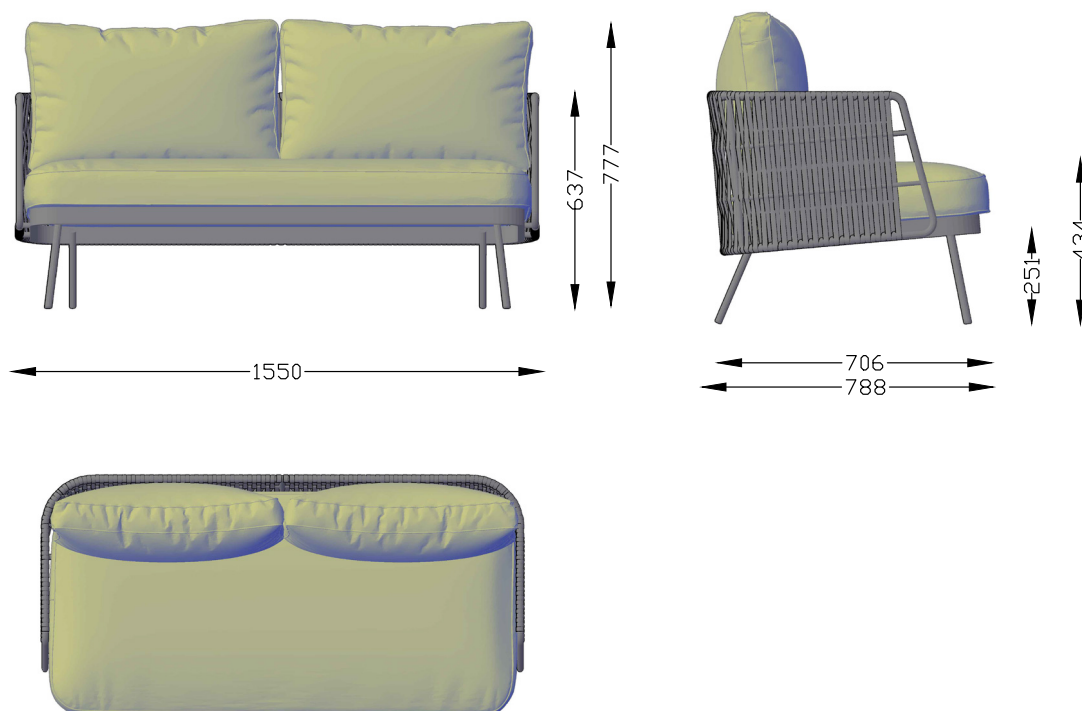

Knitting Rope
Örgü İp

BS 407

BS 408

YS 207

YS 208

WO LILY SO 70 KLTK

WO LILY SO 155 KLTK

WO LILY SO 190 KLTK