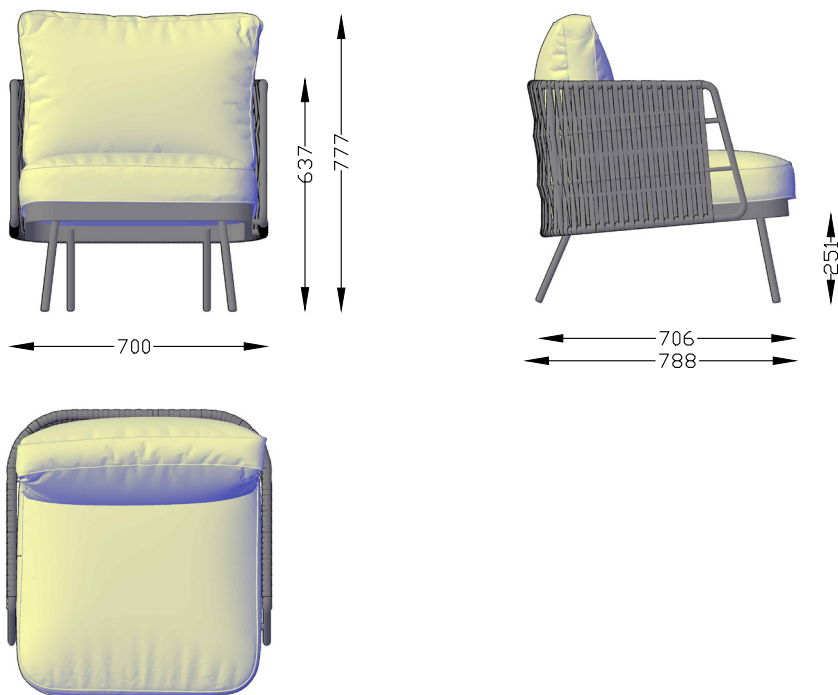

Knitting Rope
Örgü İp

BS 407

BS 408

YS 207

YS 208

WO LILY SO 70 KLTK

WO LILY SO 155 KLTK

WO LILY SO 190 KLTK