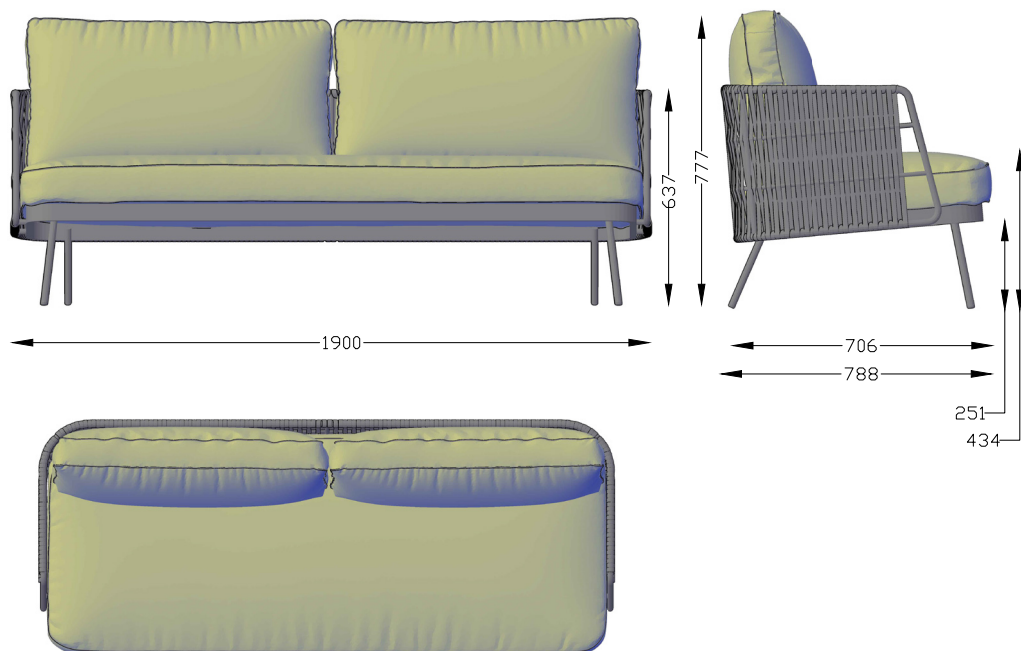

Knitting Rope
Örgü İp

BS 407

BS 408

YS 207

YS 208

WO LILY SO 70 KLTK

WO LILY SO 155 KLTK

WO LILY SO 190 KLTK