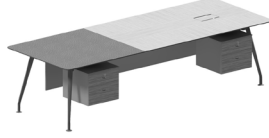

### Lacquered Lake

RAL 7021

**BORGES S3 EXECUTIVE DESK SERIES WITH LEATHER TABLE BORGES S4 YÖNETİCİ MASASI SERİSİ DERİ TABLALI**

BORGES YN S3 MAS240D  
L: 2400 mm / 94.49 inch  
D: 1080 mm / 42.52 inch  
H: 740 mm / 29.13 inch