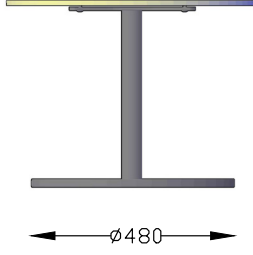

WO ALFIE S0 COFFEE TABLE SERIES WO ALFİE S0 SEHPA SERİSİ

WO ALFİE S0 KSD80
L: 600 mm
D: 600 mm
H: 450 mm