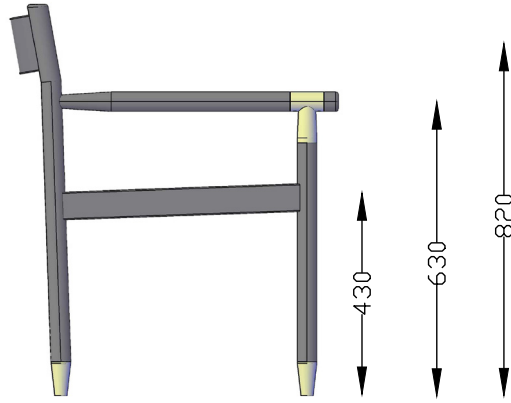

WO CYRUS SANDALYE