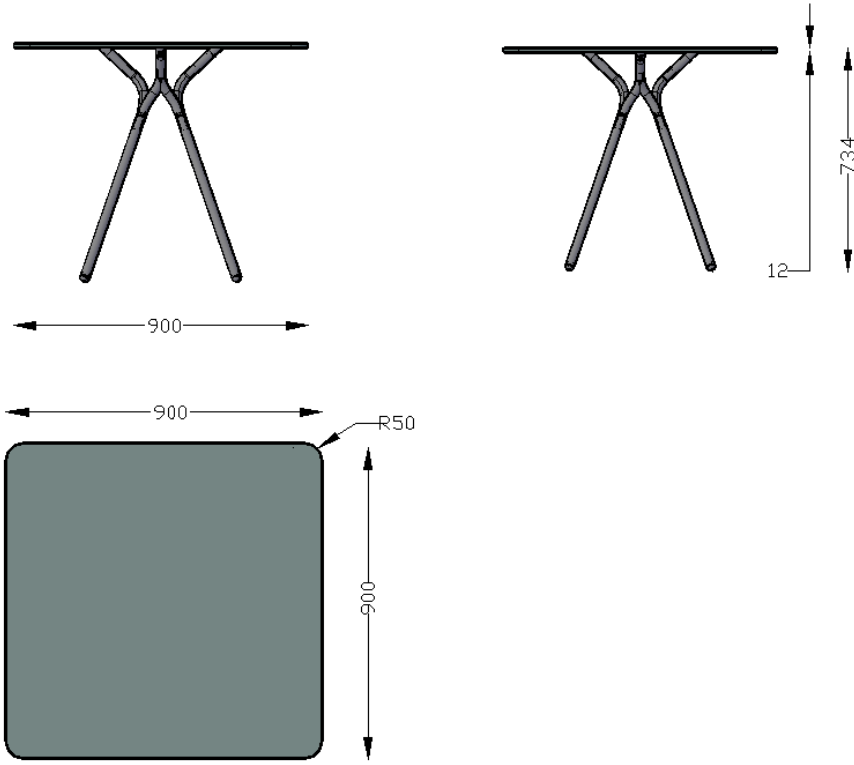

RAL 7044

WO CANTATA S0 DESK SERIES WO CANTATA S0 MASA SERİSİ

WO CANTATA S0 AMY900
L: 900 mm
D: 900 mm
H: 735 mm

WO CANTATA S0 AMK900
L: 900 mm
D: 900 mm
H: 735 mm

WO CANTATA S0 ABM900
L: 900 mm
D: 900 mm
H: 1100 mm